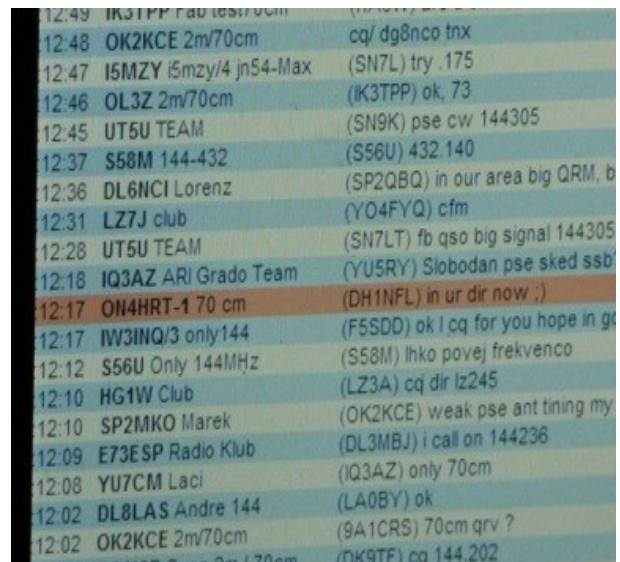

Bilder vom Mai -2011- Kontest
pictures from contest may 2011

432MHz

10 GHz:

DL-EXE 4.2.6f (30-JAN-1995)
 DL (c) 1979, 1995 by DL4MFM
 Registered Copy of DLQSS

[ALT-H] für Hilfe

Rate QSO : 1.6
 letzte h : 2
 opt * : 50
 letzte h : 100
 pro QSO : 240
 adr : 568
 OHMSHF/R
 im last h : 237
 Loc/DXCC : 20/ 6
 Rpt : 0

08.05.2011 09:39:48 338 DL6HAA - J050VF

DL Germany

26	0657	03	DL6NC1	59	026	59019	J050VF	14	0
27	0722	03	DF0HS/P	51	027	51014	J031AA	415	204
28	0755	03	OK1JKT	59	028	59016	J060RH	124	72
29	0843	03	DF0YY	599	029	599016	J062GD	219	13
30	0938	03	DO6NR	59	030	59002	J050TI	18	320
				59	031				

Band	Pts	QSO
20	0	0
70	0	0
23	0	0
12	0	0
08	0	0
03	7447	30

QSO = 031

QSO	Date	UTC	Band	Call	RSTsend	RSTrecd	Locator	Multi
11	07.05.11	16:17	03	OHMSHF/R	599	011	559007	J010AQ
12	07.05.11	16:58	03	OK2NQ	519	012	539007	JH89FU
13	07.05.11	17:18	03	DO6AG	559	013	539005	J031RL
14	07.05.11	18:14	03	OK1TA	59	014	59009	J070AP
15	07.05.11	18:20	03	DL6GTH	59	015	59018	J050JP
16	07.05.11	18:24	03	OK2M	59	016	59007	JH69UM
17	07.05.11	18:28	03	OK1WNL/P	59	017	59033	J060LJ
18	07.05.11	18:34	03	DO6ISR	55	018	59006	J061PK
19	07.05.11	19:06	03	OESURL/S	559	019	559007	JH78DK
20	07.05.11	19:29	03	DL4DTU	599	020	599011	J060TR
21	07.05.11	19:50	03	DJ1LP	519	021	519007	J064BC
22	07.05.11	20:14	03	DL3JAN	599	022	599009	J061VB
23	08.05.11	06:38	03	OK5Z	599	023	599021	JH89AK
24	08.05.11	06:43	03	OK1KFA	559	024	59902	JH79US
25	08.05.11	06:57	03	DB6NT	59	025	59003	J050AJ
26	08.05.11	06:57	03	DL6NC1	59	026	59019	J050VI
27	08.05.11	07:22	03	DF0HS/P	51	027	51014	J031AA
28	08.05.11	07:55	03	OK1JKT	59	028	59016	J060RH
29	08.05.11	08:43	03	DF0YY	599	029	599016	J062GD
30	08.05.11	09:38	03	DO6NR	59	030	59002	J050TI