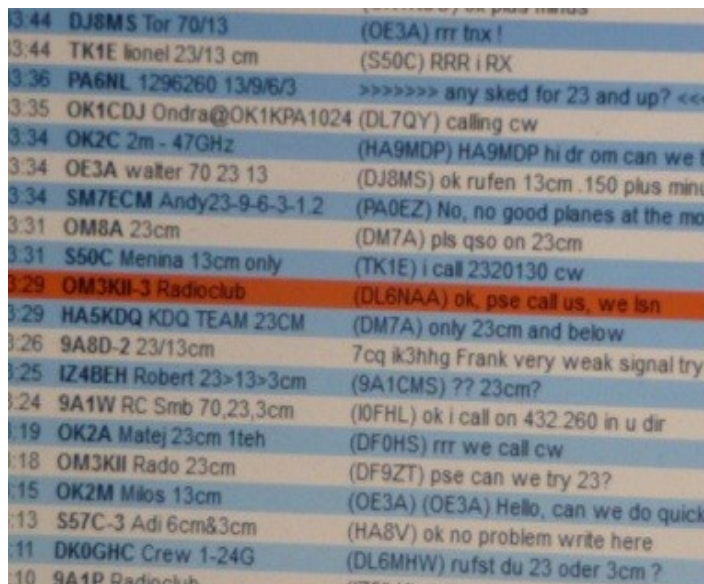

Bilder vom Mai -2011- Kontest
pictures from contest may 2011

432MHz

10 GHz:

DL-EXE 4.2.6f (30-JAN-1995)
 DL (c) 1979, 1995 by DL4MFM
 Registered Copy of DLQSS

[ALT-H] für Hilfe

Rate QSO : 1.6
 letzte h : 2
 opt * : 50
 letzte h : 100
 pro QSO : 240
 adr : 568
 OHMSHF/R
 im last h : 237
 Loc/DXCC : 20/ 6
 Rpt : 0

08.05.2011 09:39:48 338 DL6HAA - J050VF

DL Germany

26	0657	03	DL6NC1	59	026	59019	J050VF	14	0
27	0722	03	DF0HS/P	51	027	51014	J031AA	415	204
28	0755	03	OK1JKT	59	028	59016	J060RH	124	72
29	0843	03	DF0YY	599	029	599016	J062GD	219	13
30	0938	03	DO6NR	59	030	59002	J050TI	18	320
				59	031				

Band	Pts	QSO
20	0	0
70	0	0
23	0	0
12	0	0
08	0	0
03	7447	30

QSO = 031

QSO	Date	UTC	Band	Call	RSTsend	RSTrecd	Locator	Multi
11	07.05.11	16:17	03	OHMSHF/R	599	011	559007	J010AQ
12	07.05.11	16:58	03	OK2NQ	519	012	539007	JH89FU
13	07.05.11	17:18	03	DO6AG	559	013	539005	J031RL
14	07.05.11	18:14	03	OK1TA	59	014	59009	J070AP
15	07.05.11	18:20	03	DL6GTH	59	015	59018	J050JP
16	07.05.11	18:24	03	OK2M	59	016	59007	JH69UM
17	07.05.11	18:28	03	OK1WNL/P	59	017	59033	J060LJ
18	07.05.11	18:34	03	DO6ISR	55	018	59006	J061PK
19	07.05.11	19:06	03	OESURL/S	559	019	559007	JH78DK
20	07.05.11	19:29	03	DL4DTU	599	020	599011	J060TR
21	07.05.11	19:50	03	DJ1LP	519	021	519007	J064BC
22	07.05.11	20:14	03	DL3JAN	599	022	599009	J061VB
23	08.05.11	06:38	03	OK5Z	599	023	599021	JH89AK
24	08.05.11	06:43	03	OK1KFA	559	024	59902	JH79US
25	08.05.11	06:57	03	DB6NT	59	025	59003	J050AJ
26	08.05.11	06:57	03	DL6NC1	59	026	59019	J050VI
27	08.05.11	07:22	03	DF0HS/P	51	027	51014	J031AA
28	08.05.11	07:55	03	OK1JKT	59	028	59016	J060RH
29	08.05.11	08:43	03	DF0YY	599	029	599016	J062GD
30	08.05.11	09:38	03	DO6NR	59	030	59002	J050TI