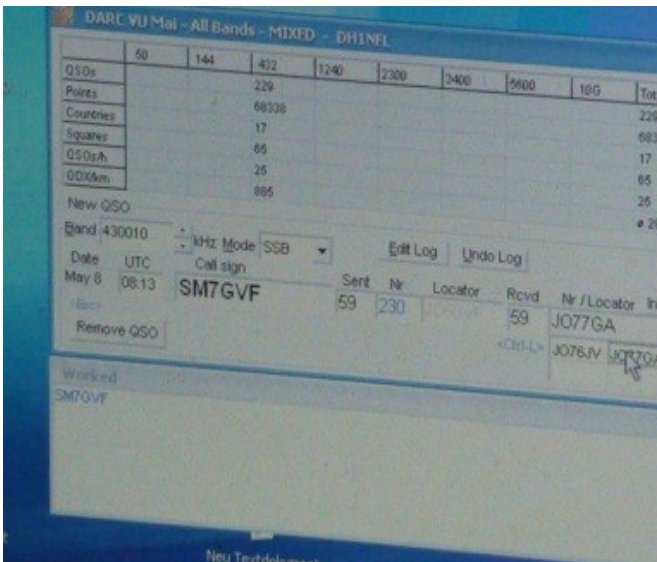

Bilder vom Mai -2011- Kontest
pictures from contest may 2011

432MHz

10 GHz:

DL-EXE 4.2.6f (30-JAN-1995)
 DL (c) 1979, 1995 by DL4MFM
 Registered Copy of DLQSS

[ALT-H] für Hilfe

Rate QSO : 1.6
 letzte h : 2
 opt * : 50
 letzte h : 100
 pro QSO : 240
 adr : 568
 OHMSHF/R
 im last h : 237
 Loc/DXCC : 20/ 6
 Rpt : 0

08.05.2011 09:39:48 338 DL6HAA - J050VF

DL Germany

26	0657	03	DL6NC1	59	026	59019	J050VF	14	0
27	0722	03	DF0HS/P	51	027	51014	J031AA	415	204
28	0755	03	OK1JKT	59	028	59016	J060RH	124	72
29	0843	03	DF0YY	599	029	599016	J062GD	219	13
30	0938	03	DO6NR	59	030	59002	J050TI	18	320
				59	031				

Band	Pts	QSO
20	0	0
70	0	0
23	0	0
12	0	0
08	0	0
03	7447	30

QSO = 031

QSO	Date	UTC	Band	Call	RSTsend	RSTrecd	Locator	Multi
11	07.05.11	16:17	03	OHMSHF/R	599	011	559007	J010AQ
12	07.05.11	16:58	03	OK2NQ	519	012	539007	JH89FU
13	07.05.11	17:18	03	DO6AG	559	013	539005	J031RL
14	07.05.11	18:14	03	OK1TA	59	014	59009	J070AP
15	07.05.11	18:20	03	DL6GTH	59	015	59018	J050JP
16	07.05.11	18:24	03	OK2M	59	016	59007	JH69UM
17	07.05.11	18:28	03	OK1WNL/P	59	017	59033	J060LJ
18	07.05.11	18:34	03	DO6ISR	55	018	59006	J061PK
19	07.05.11	19:06	03	OESURL/S	559	019	559007	JH78DK
20	07.05.11	19:29	03	DL4DTU	599	020	599011	J060TR
21	07.05.11	19:50	03	DJ1LP	519	021	519007	J064BC
22	07.05.11	20:14	03	DL3JAN	599	022	599009	J061VB
23	08.05.11	06:38	03	OK5Z	599	023	599021	JH89AK
24	08.05.11	06:43	03	OK1KFA	559	024	59902	JH79US
25	08.05.11	06:57	03	DB6NT	59	025	59003	J050AJ
26	08.05.11	06:57	03	DL6NC1	59	026	59019	J050VI
27	08.05.11	07:22	03	DF0HS/P	51	027	51014	J031AA
28	08.05.11	07:55	03	OK1JKT	59	028	59016	J060RH
29	08.05.11	08:43	03	DF0YY	599	029	599016	J062GD
30	08.05.11	09:38	03	DO6NR	59	030	59002	J050TI